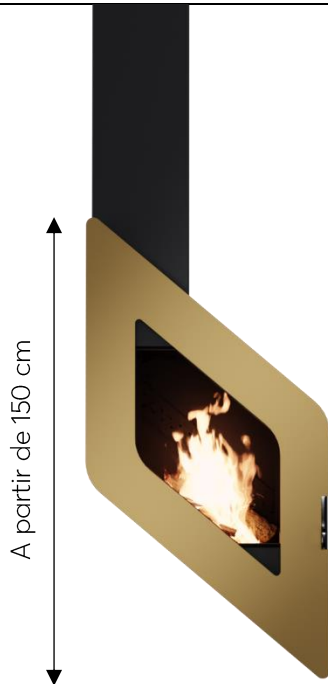

Les prix suivants s'entendent HT, sous réserve de modifications éventuelles. Images non contractuelles.

FLAMANOVA

Plaques personnalisable :

Cheminée :

5 400€

Choix de l'orientation :

Habillage conduit

Flamanova :

285 €

prix au mètre
découpé sur place

PLATINES

SUPPORTS

ACCESSOIRES

Prix de packaging + transport : 390 €

Téléchargez la [notice d'installation](#) et le [bon de commande](#)